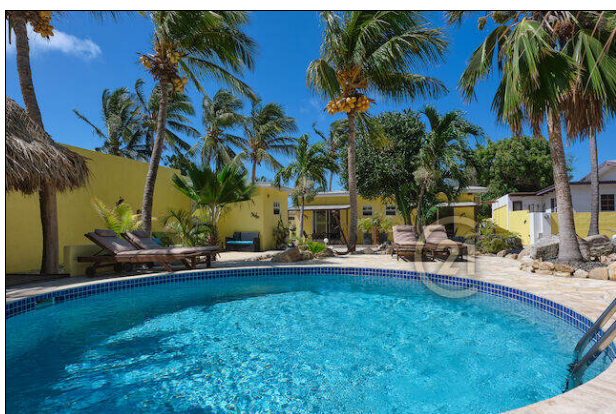

CENTURY 21.

Aruba Houses
Aruba

Roger Schimmel

Broker / Eigenaar

Kantoor: (297) 586-4242

roger@c21aruba.com

https://century21aruba.com

CENTURY 21 Aruba Real Estate, Palm Beach 4-G, Oranjestad, Noord, Aruba

Apartment complex Seroe Biento

Primavera (Oranjestad East) 📍 Aruba

MLS# 1152215

Appartementen

983,146

Plaats: Primavera (Oranjestad East)

Landen: Aruba

Woning: Appartementen

Uitzicht: Zicht op het land

Slaapkamers: 14

Badkamers: 10½

Woonoppervlakte: 445 m²

Perceeloppervlakte: 2,175 m²

Functies en Infrastructuur

Buiten kenmerken

Bloemen tuin

Gemeubileerd

Geheel gemeubileerd

Parkeren - plaats

Overvloedige
parkeergelentheid

Airconditioning

Airconditioning

Was

Gezamenlijke wasruimte

Terrein

Patio-Dek-Porch

Gazebo

Dichtbij

Commerciële activiteiten
Recreatieve activiteiten
Gemeenschappelijke ruimte
Restaurants

Zwembad

Duikbad

Toelichting

Appartementencomplex in Seroe Biento voor!

Welkom in je eigen stukje paradijs, gelegen in de rustige wijk Sero Biento. Seroe Biento ligt in Santa Cruz, dichtbij supermarkten, restaurants en andere entertainment spots. Dit complex, vergelijkbaar met een resortachtige oase, biedt een unieke kans voor diegenen die op zoek zijn naar zowel een investering als een plekje om te ontspannen. Dit ruim perceel van 2175 m² bestaat uit 8 charmante appartementen en een huis met 2 slaapkamers, die allemaal comfort bieden.

Wanneer u binnenkomt, wordt u begroet door de uitnodigende sfeer van het eilandleven. Elk appartement is zorgvuldig ingericht en beschikt over een eigen privépatio, ideaal om in alle rust te genieten van koffie