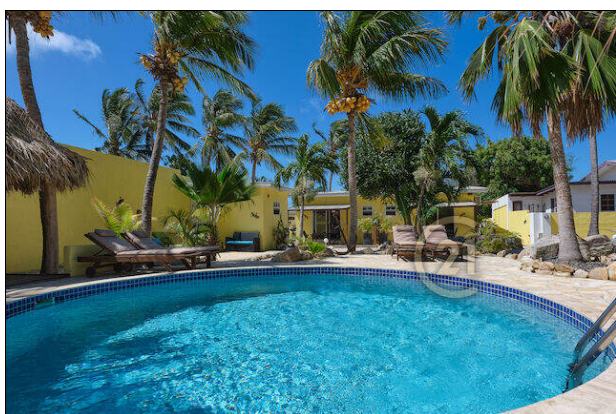

CENTURY 21.

Aruba Houses
Aruba

Roger Schimmel

Broker / Eigenaar

Kantoor: (297) 586-4242

roger@c21aruba.com

https://century21aruba.com

CENTURY 21 Aruba Real Estate, Palm Beach 4-G, Oranjestad, Noord, Aruba

Apartment complex Seroe Biento

Primavera (Oranjestad East) 📍 Aruba

MLS# 1152215

Appartementen

983,146

Plaats: Primavera (Oranjestad East)

Landen: Aruba

Woning: Appartementen

Uitzicht: Zicht op het land

Slaapkamers: 14

Badkamers: 10½

Woonoppervlakte: 445 m²

Perceeloppervlakte: 2,175 m²

Functies en Infrastructuur

Buiten kenmerken

Bloemen tuin

Gemeubileerd

Geheel gemeubileerd

Parkeren - plaats

Overvloedige
parkeergelgenheid

Airconditioning

Airconditioning

Was

Gezamenlijke wasruimte

Terrein

Patio-Dek-Porch

Gazebo

Dichtbij

Commerciele activiteiten
Recreatieve activiteiten
Gemeenschappelijke ruimte
Restaurants

Zwembad

Duikbad

Toelichting

Appartementencomplex in Seroe Biento voor!

Welkom in je eigen stukje paradijs, gelegen in de rustige wijk Sero Biento. Seroe Biento ligt in Santa Cruz, dichtbij supermarkten, restaurants en andere entertainment spots. Dit complex, vergelijkbaar met een resortachtige oase, biedt een unieke kans voor diegenen die op zoek zijn naar zowel een investering als een plekje om te ontspannen. Dit ruim perceel van 2175 m² bestaat uit 8 charmante appartementen en een huis met 2 slaapkamers, die allemaal comfort bieden.

Wanneer u binnenkomt, wordt u begroet door de uitnodigende sfeer van het eilandleven. Elk appartement is zorgvuldig ingericht en beschikt over een eigen privépatio, ideaal om in alle rust te genieten van koffie